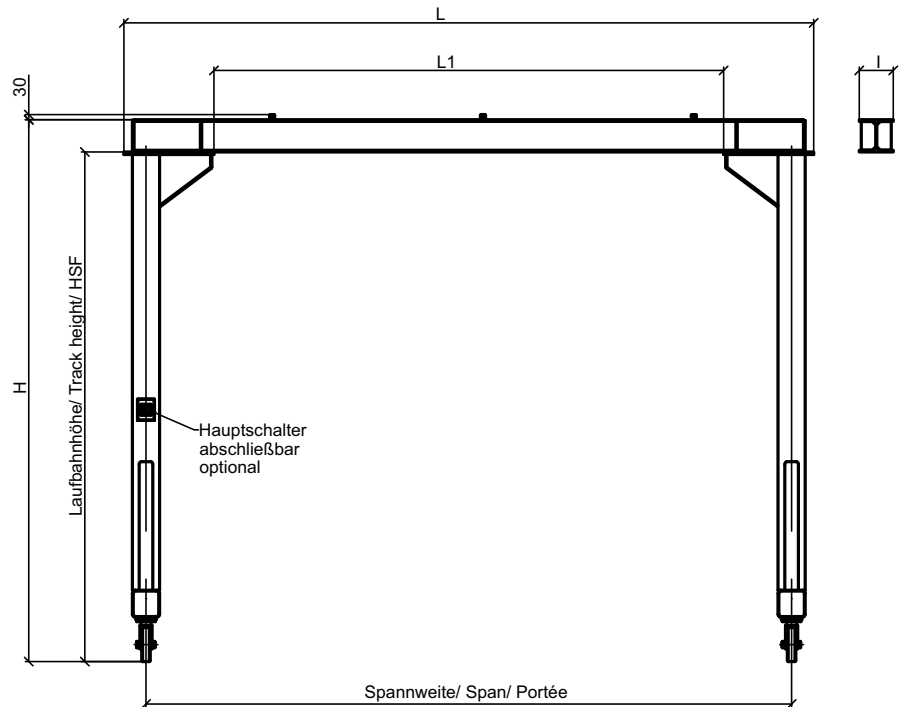

HADEF Portalkran Typ 800
Gantry Crane Typ 800
Portiques d'atelier Typ 800

Standardmäßig:

- unter Last verfahrbar
- leicht demontierbar in 3 Teile
- Polyurethananstrich RAL 1028
- bis 3,2 T mit Rädern aus Polyamid,
ab 5 T Räder mit Polyurethan-Laufbelag

Zusätzlich lieferbar:

- Radbremse
- abschließbarer Hauptschalter
- korrosiongeschützte Ausführung
- Kettenzug, manuell oder elektrisch

Serial model:

- movable under load
- easy dismantling into 3 parts
- Polyurethane painting RAL 1028
- up to 3,2 T with polyamide wheels,
from 5T up wheels with polyurethane
lining