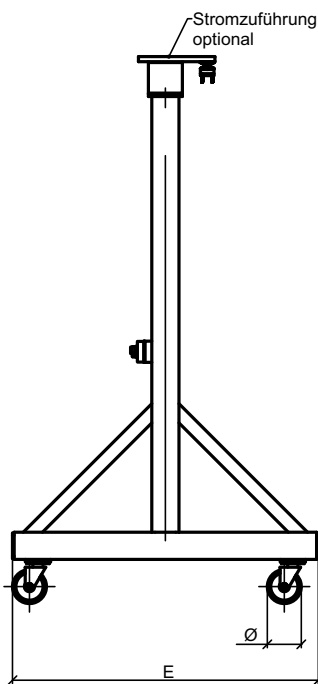

HADEF Portalkran Typ 800
Gantry Crane Typ 800
Portiques d'atelier Typ 800

Standardmäßig:

- unter Last verfahrbar
- leicht demontierbar in 3 Teile
- Polyurethananstrich RAL 1028
- bis 3,2 T mit Rädern aus Polyamid,
ab 5 T Räder mit Polyurethan-Laufbelag

Zusätzlich lieferbar:

- Radbremse
- abschließbarer Hauptschalter
- korrosiongeschützte Ausführung
- Kettenzug, manuell oder elektrisch

Serial model:

- movable under load
- easy dismantling into 3 parts
- Polyurethane painting RAL 1028
- up to 3,2 T with polyamide wheels,
from 5T up wheels with polyurethane
lining